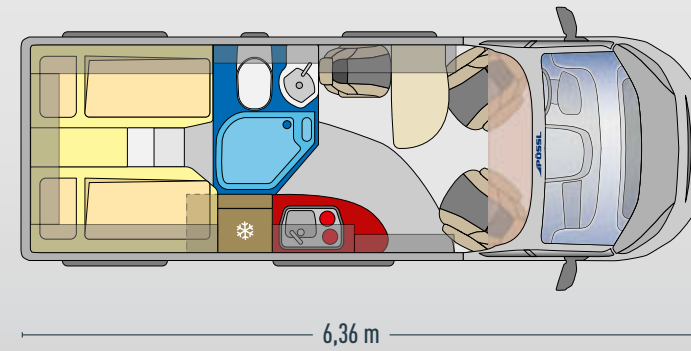

Cuarto de baño central
con ventana