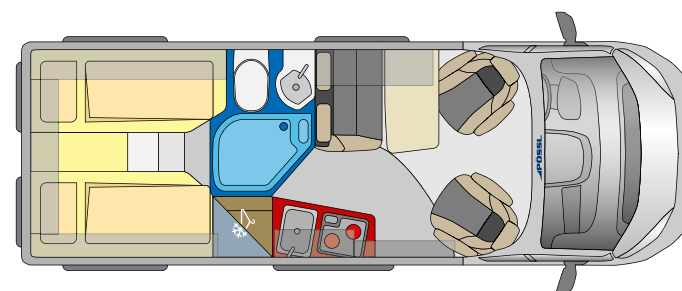

## Versión Elegance (opcional)

Tapicería Marais, extensión de mesa (opcional)

6.36 m

- ✓ **Frigorífico elevado, acceso cómodo.**
- ✓ **Opcional también con el formato Slimtower.**
- ✓ **Grupo de asientos confortables para reuniones de hasta cuatro personas**
- ✓ **Cuarto de baño práctico con persiana enrollable de alta calidad, perfecta también como separador de ambientes.**
- ✓ **Amplias camas individuales para dormir cómodamente como en casa**