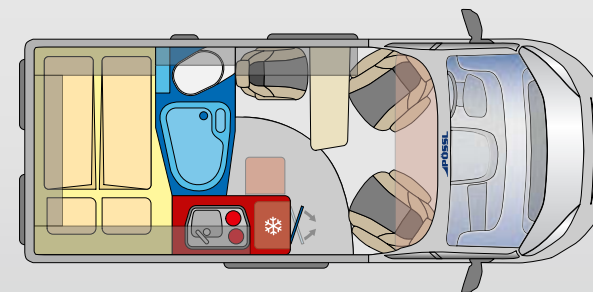

Dos bisagras para facilitar el acceso desde el interior y el exterior del vehículo.

**Cuarto de baño central**

Baño y separador de ambientes al mismo tiempo.

**SUMMIT SHINE 540 R**

5.41 m

- Más espacio al viajar en los asientos gracias a la mesa Easy Move ✓
- Banco tapizado con forma ergonómica ✓