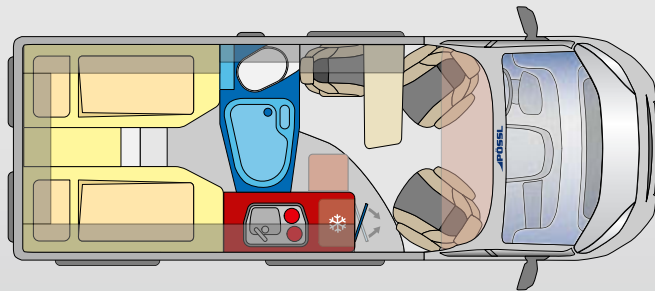

SUMMIT SHINE 600 LR

LOOK INSIDE

360°

5.99 m

- ✓ Riel de alta calidad en antracita con focos a juego y enchufes USB
- ✓ Comodidad para dormir en la cama longitudinal en 6 metros de longitud del vehículo

Acabado de madera Mokka

Tapicería Gris Lucente, Mesa Easy Move con función de desplazamiento. Banco de asiento doble corredizo (opcional).

Amplia cama longitudinal

En vehículo compacto