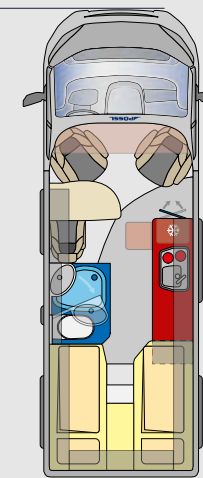

42

PÁGINA

DIMENSIONES en mm

Longitud (especificación aproximada)	5.413	5.998	5.998	6.358
Anchura (especificación aproximada)	2.050	2.050	2.050	2.050
Altura (especificación aproximada)	2.580	2.580	2.580	2.580
Distancia entre ejes (especificación aproximada)	3.450	4.035	4.035	4.035
Altura interior (especificación aproximada)	1.905	1.905	1.905	1.905

PESO Y CARGA en KG

Peso bruto del vehículo [serie]	3.500	3.500	3.500	3.500
Masa en orden de marcha (aprox.)*	2.695	2.835	2.890	2.960
Carga útil con 20 litros de aguas limpias (aprox.)	805	665	610	540
Capacidad de remolque sin freno/ con freno**	750 / 2.500**	750 / 2.500**	750 / 2.500**	750 / 2.500**

* Peso indicado con el equipamiento de serie. A partir de 165/180 CV+ 40 kg. La masa en orden de marcha y la carga útil cambian debido a la instalación de equipamiento extra. ** Pesado 750/3.000 kg

TECNOLOGÍA DE A BORDO

Calefacción	Truma Combi 4	Truma Combi 4	Truma Combi 4	Truma Combi 4
Capacidad de la caldera en l (aprox.)	10	10	10	10
Depósito de aguas limpias en l (aprox.)	60	100	100	100
Depósito de aguas residuales en l (aprox.)	110	110	110	110
Habitáculo de botellas de gas para (kg)	1 x 11 und 1 x 5	1 x 11 und 1 x 5	1 x 11 und 1 x 5	2 x 11
Cargador en A	16	16	16	16
Batería	12V / 95 Ah	12V / 95 Ah	12V / 95 Ah	12V / 95 Ah
Tomas de corriente de 230 V	1 / 2	1 / 2	1 / 2	1 / 2
Frigorífico en l (capacidad/ de los cuales congelador)	ca. 100 / 8	ca. 100 / 8	ca. 100 / 8	ca. 100 / 8
Absorción/ Compresor	Compresor	Compresor	Compresor	Compresor

EQUIPAMIENTO DE LA ZONA DE ESTAR

Ventana con aislante (persiana enrollable)	5	6	5	5
Claraboya con oscurecedor y mosquitera	1	2	2	2
Asientos/ cinturones de seguridad de tres puntos	3 / 3 (+1 opcional) oder / 4 / 4 (+1 opcional)	3 / 3 (+1 opcional) oder / 4 / 4 (+1 opcional)	3 / 3 (+1 opcional) oder / 4 / 4 (+1 opcional)	3 / 3 (+1 opcional) oder / 4 / 4 (+1 opcional)
Plazas para dormir	2 (+1 opcional)	2 (+1 opcional)	2 (+1 opcional)	2 (+1 opcional)
Cama trasera/ cama individual en mm (aprox.)	1.960 x 1.200/1.410	1.960 x 1.560/1.430	2.000/1.800 x 800 / alternativa: 2.000/1.800 x 1.900	2.000/1.900 x 800 / alternativa: 2.000/1.900 x 1.900
Cama adicional (tercera) en mm (aprox.)	1.600 x 720/650 x 100	1.600 x 720/650 x 100	1.600 x 720/650 x 100	1.600 x 720/650 x 100
Fijación de anclajes isofix (opcional)	1	2	1	2