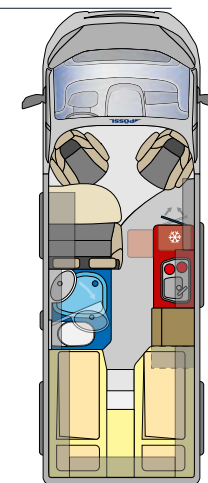

29

DIMENSIONES en mm

Longitud (especificación aproximada)	5.413	5.998	6.358
Anchura (especificación aproximada)	2.050	2.050	2.050
Altura (especificación aproximada)	2.580	2.580	2.580
Distancia entre ejes (especificación aproximada)	3.450	4.035	4.035
Altura interior (especificación aproximada)	1.905	1.905	1.905

PESO Y CARGA en KG

Peso bruto del vehículo (serie)	3.300	3.500	3.500
Masa en orden de marcha (aprox.)*	2.680	2.835	2.960
Carga útil con 20 litros de aguas limpias (aprox.)	620	665	540
Capacidad de remolque sin freno/ con freno**	750 / 2.500**	750 / 2.500**	750 / 2.500**

* Peso indicado con el equipamiento de serie. A partir de 165/180 CV+ 40 kg. La masa en orden de marcha y la carga útil cambian debido a la instalación de equipamiento extra. ** Pesado 750/3.000 kg

TECNOLOGÍA DE A BORDO

Calefacción	Truma Combi 4	Truma Combi 4	Truma Combi 4
Capacidad de la caldera en l (aprox.)	10	10	10
Depósito de aguas limpias en l (aprox.)	60	100	100
Depósito de aguas residuales en l (aprox.)	110	110	110
Habitáculo de botellas de gas para (kg)	1 x 11 und 1 x 5	1 x 11 und 1 x 5	2 x 11
Cargador en A	16	16	16
Batería	12V / 95 Ah	12V / 95 Ah	12V / 95 Ah
Tomas de corriente de 230 V	1 / 2	1 / 2	1 / 2
Frigorífico en l (capacidad/ de los cuales congelador)	ca. 100 / 8	ca. 100 / 8	ca. 100 / 8
Absorción/ Compresor	Compresor	Compresor	Compresor

EQUIPAMIENTO DE LA ZONA DE ESTAR

Ventana con aislante (persiana enrollable)	5	4	5
Midi Heki con oscurecedor y mosquitera	1	2	2
Asientos/ cinturones de seguridad de tres puntos	4 / 4 (+1 opcional)	4 / 4 (+1 opcional)	4 / 4 (+1 opcional)
Plazas para dormir	2 (+1 opcional)	2 (+1 opcional)	2 (+1 opcional)
Cama trasera/ cama individual en mm (aprox.)	1.960 x 1.200/1.410	1.960 x 1.560/1.430	2.000/1.900 x 800 / alternativa: 2.000/1.900 x 1.900
Cama transversal a la puerta corredera en mm (aprox.,SA)	1.800 x 500	1.800 x 700	1.800 x 700
Fijación de anclajes isofix (opcional)	1	2	2