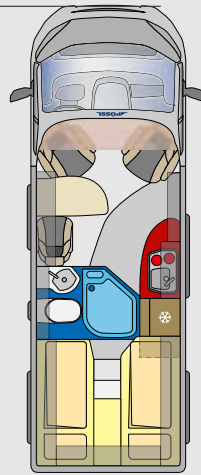

45

5.413	5.998	6.358
2.050	2.050	2.050
2.580	2.580	2.580
3.450	4.035	4.035
1.905	1.905	1.905
3.500	3.500	3.500
2.695	2.890	2.960
805	610	540
750 / 2.500**	750 / 2.500**	750 / 2.500**
Truma Combi 4	Truma Combi 4	Truma Combi 4
10	10	10
60	100	100
110	110	110
1 x 11 und 1 x 5	1 x 11 und 1 x 5	2 x 11
16	16	16
12V / 95 Ah	12V / 95 Ah	12V / 95 Ah
1 / 2	1 / 2	1 / 2
ca. 100 / 8	ca. 100 / 8	ca. 84 / 6
Compresor	Compresor	Compresor
5	5	5
3	4	4
3 / 3 (+1 opcional) oder / 4 / 4 (+1 opcional)	3 / 3 (+1 opcional) oder / 4 / 4 (+1 opcional)	3 / 3 (+1 opcional) oder / 4 / 4 (+1 opcional)
2 (+1 opcional)	2 (+1 opcional)	2 (+1 opcional)
1.960 x 1.200 / 1.410	2.000 / 1.800 x 800 / alternativa: 2.000 / 1.800 x 1.900	2.000 / 1.900 x 800 / alternativa: 2.000 / 1.900 x 1.900
1.600 x 720 / 650 x 100	1.600 x 720 / 650 x 100	1.600 x 720 / 650 x 100
1	1	2