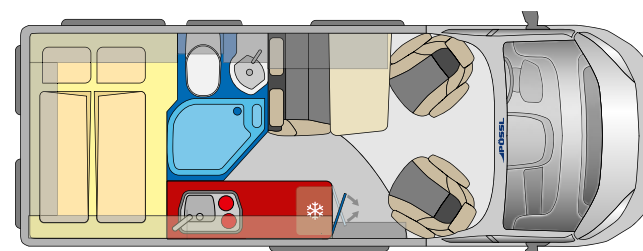

Acogedor grupo de asientos

La decoración de madera de Tiberino armoniza perfectamente con la alta calidad de los frentes de armario Bicolor, extensión de mesa (opcional)