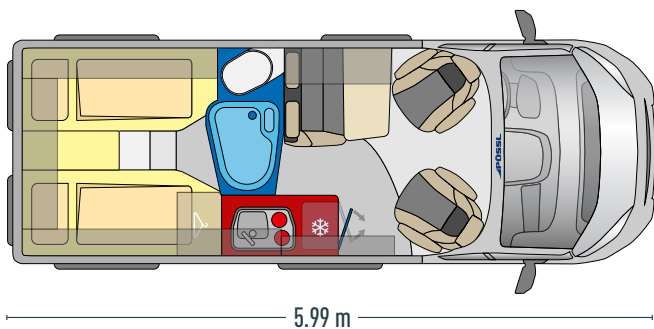

ROADSTAR 600 L

LOOK INSIDE

360°