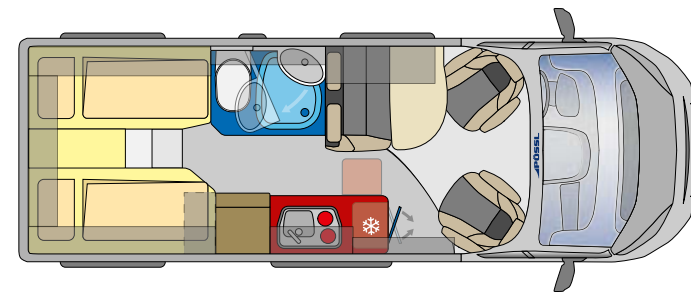

## Decoración de madera de Roble Cobre (opcional)

Tapicería Minidoro (opcional), extensión de mesa (opcional)

6.36 m

Concepto de habitación amplio y abierto ✓  
Ventana con marco de alta calidad para una óptica mas moderna ✓