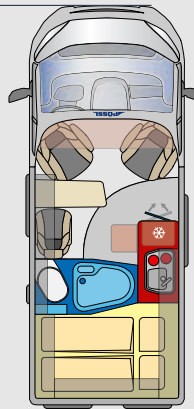

SUMMIT SHINE 540 R

SUMMIT SHINE 600 LR

SUMMIT SHINE 640 R

6.36 m
5.99 m

5.41 m

43