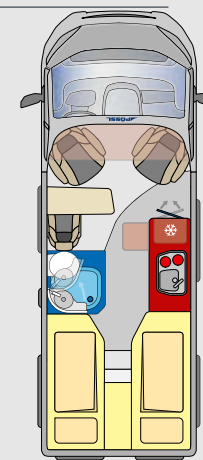

SUMMIT SHINE 540

SUMMIT SHINE 600

SUMMIT SHINE 600L

SUMMIT SHINE 640

6.36 m
5.99 m
5.41 m

40

41

41

42

PÁGINA

DIMENSIONES en mm

Longitud (especificación aproximada)	5.413	5.998	5.998	6.358
Anchura (especificación aproximada)	2.050	2.050	2.050	2.050
Altura (especificación aproximada)	2.580	2.580	2.580	2.580
Distancia entre ejes (especificación aproximada)	3.450	4.035	4.035	4.035
Altura interior (especificación aproximada)	1.905	1.905	1.905	1.905

PESO Y CARGA en KG

Peso bruto del vehículo [serie]	3.500	3.500	3.500	3.500
Masa en orden de marcha (aprox.)*	2.695	2.835	2.890	2.960
Carga útil con 20 litros de aguas limpias (aprox.)	805	665	610	540
Capacidad de remolque sin freno/ con freno**	750 / 2.500**	750 / 2.500**	750 / 2.500**	750 / 2.500**

* Peso indicado con el equipamiento de serie. A partir de 165/180 CV+ 40 kg. La masa en orden de marcha y la carga útil cambian debido a la instalación de equipamiento extra. ** Pesado 750/3.000 kg

TECNOLOGÍA DE A BORDO

Calefacción	Truma Combi 4	Truma Combi 4	Truma Combi 4	Truma Combi 4
Capacidad de la caldera en l (aprox.)	10	10	10	10
Depósito de aguas limpias en l (aprox.)	60	100	100	100
Depósito de aguas residuales en l (aprox.)	110	110	110	110
Habitáculo de botellas de gas para (kg)	1 x 11 und 1 x 5	1 x 11 und 1 x 5	1 x 11 und 1 x 5	2 x 11
Cargador en A	16	16	16	16
Batería	12V / 95 Ah	12V / 95 Ah	12V / 95 Ah	12V / 95 Ah
Tomas de corriente de 230 V	1 / 2	1 / 2	1 / 2	1 / 2
Frigorífico en l (capacidad/ de los cuales congelador)	ca. 100 / 8	ca. 100 / 8	ca. 100 / 8	ca. 100 / 8
Absorción/ Compresor	Compresor	Compresor	Compresor	Compresor

EQUIPAMIENTO DE LA ZONA DE ESTAR