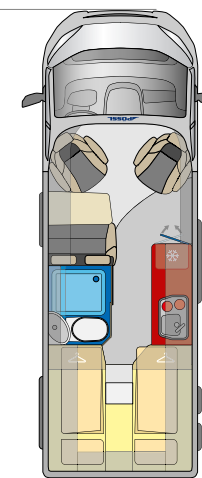

## DISEÑO EXTERIOR

La combinación de acabados y los ojos de buey (opcionales) completan el elegante diseño exterior (opcional, de serie en el Trenta 640).

TRENTA 540 R

TRENTA 600

TRENTA 600 R

TRENTA 640

6.36 m  
5.99 m  
5.41 m