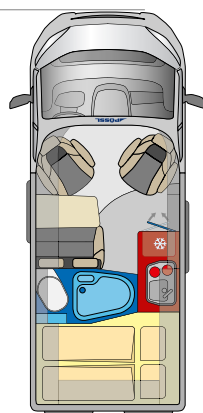

TRENTA 540 R

TRENTA 600

TRENTA 600 R

TRENTA 640

6.36 m
5.99 m
5.41 m

PÁGINA

17

18

19

20

DIMENSIONES en mm

Longitud (especificación aproximada)	5.413	5.998	5.998	6.358
Anchura (especificación aproximada)	2.050	2.050	2.050	2.050
Altura (especificación aproximada)	2.580	2.580	2.580	2.580
Distancia entre ejes (especificación aproximada)	3.450	4.035	4.035	4.035
Altura interior (especificación aproximada)	1.905	1.905	1.905	1.905

PESO Y CARGA en KG

Peso bruto del vehículo (serie)	3.500	3.500	3.500	3.500
Masa en orden de marcha (aprox.)*	2.720	2.820	2.820	2.970
Carga útil con 20 litros de aguas limpias (aprox.)	780	680	680	530
Capacidad de remolque sin freno/ con freno**	750 / 2.500**	750 / 2.500**	750 / 2.500**	750 / 2.500**

* Peso indicado con el equipamiento de serie. A partir de 165/180 CV+ 40 kg. La masa en orden de marcha y la carga útil cambian debido a la instalación de equipamiento extra. ** Pesado 750/3.000 kg

TECNOLOGÍA DE A BORDO

Calefacción	Truma Combi 4	Truma Combi 4	Truma Combi 4	Truma Combi 4
Capacidad de la caldera en l (aprox.)	10	10	10	10
Depósito de aguas limpias en l (aprox.)	100	100	100	100
Depósito de aguas residuales en l (aprox.)	92	92	92	92
Habitáculo de botellas de gas para (kg)	2 x 11	2 x 11	2 x 11	2 x 11
Cargador en A	18	18	18	18
Batería	12V / 95 Ah	12V / 95 Ah	12V / 95 Ah	12V / 95 Ah
Tomas de corriente de 230 V	2	2	2	2
Frigorífico en l (capacidad/ de los cuales congelador)	ca. 100 / 8	ca. 100 / 8	ca. 100 / 8	ca. 100 / 8
Absorción/ Compresor	Compresor	Compresor	Compresor Compresor	Kompresor

EQUIPAMIENTO DE LA ZONA DE ESTAR

Ventana con aislante (persiana enrollable)	4	5	5	3 + 2 Ojo de buey
Midi Heki con oscurecedor y mosquitera	1	1	1	1
Mini Heki con oscurecedor y mosquitera	-	1	1	1
Asientos/ cinturones de seguridad de tres puntos	4 / 4	4 / 4	4 / 4	4 / 4
Plazas para dormir	2 (+1 opcional)	2 (+1 opcional)	2 (+1 opcional)	2 (+1 opcional)
Cama trasera/ cama individual en mm (aprox.)	1.960 x 1.320/1.170	1.960/1.470 x 1.300	1.960/1.570 x 1.535	1.903/1.769 x 1.900
Cama transversal a la puerta corredera en mm (aprox., SA)	1.800 x 700	1.800 x 700	1.800 x 700	1.800 x 700
Cama extra en la parte trasera (aprox., SA)	-	-	-	-
Fijación de anclajes isofix (opcional)	-	1	1	1