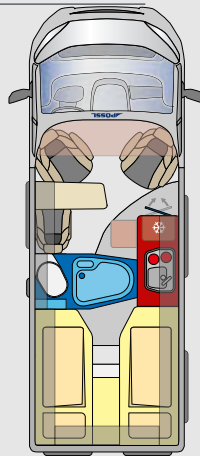

SUMMIT SHINE 540 R

SUMMIT SHINE 600 LR

SUMMIT SHINE 640 R

6.36 m
5.99 m

5.41 m

43

44

45

5.413	5.998	6.358
2.050	2.050	2.050
2.580	2.580	2.580
3.450	4.035	4.035
1.905	1.905	1.905
3.500	3.500	3.500
2.695	2.890	2.960
805	610	540
750 / 2.500**	750 / 2.500**	750 / 2.500**
Truma Combi 4	Truma Combi 4	Truma Combi 4
10	10	10
60	100	100
110	110	110
1 x 11 und 1 x 5	1 x 11 und 1 x 5	2 x 11
16	16	16
12V / 95 Ah	12V / 95 Ah	12V / 95 Ah
1 / 2	1 / 2	1 / 2
ca. 100 / 8	ca. 100 / 8	ca. 84 / 6
Compresor	Compresor	Compresor
5	5	5
3	4	4
3 / 3 (+1 opcional) oder / 4 / 4 (+1 opcional)	3 / 3 (+1 opcional) oder / 4 / 4 (+1 opcional)	3 / 3 (+1 opcional) oder / 4 / 4 (+1 opcional)
2 (+1 opcional)	2 (+1 opcional)	2 (+1 opcional)
1.960 x 1.200 / 1.410	2.000 / 1.800 x 800 / alternativa: 2.000 / 1.800 x 1.900	2.000 / 1.900 x 800 / alternativa: 2.000 / 1.900 x 1.900
1.600 x 720 / 650 x 100	1.600 x 720 / 650 x 100	1.600 x 720 / 650 x 100
1	1	2

SUMMIT SHINE EN UN VISTAZO

Summit
Shine