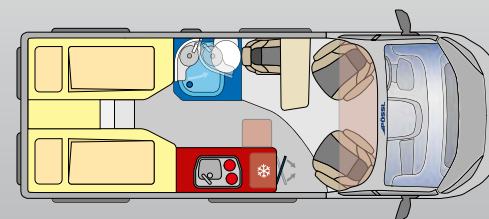

SUMMIT SHINE 600 L

5.99 m

LOOK INSIDE

360°

summit
Shine