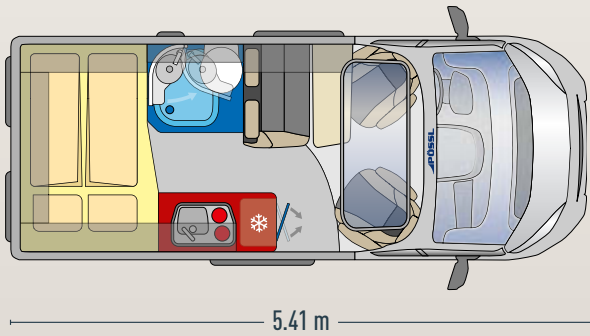

Ambiente moderno

Decoración de madera de Palisandro, tapicería Samba (opcional)

Cocina con frigorífico compresor

Dos bisagras facilitan el acceso desde el interior y el exterior