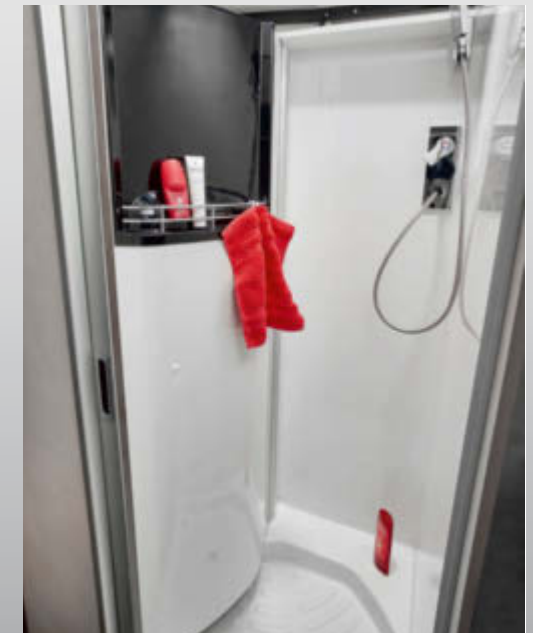

Práctico y novedoso

Gran baño giratorio