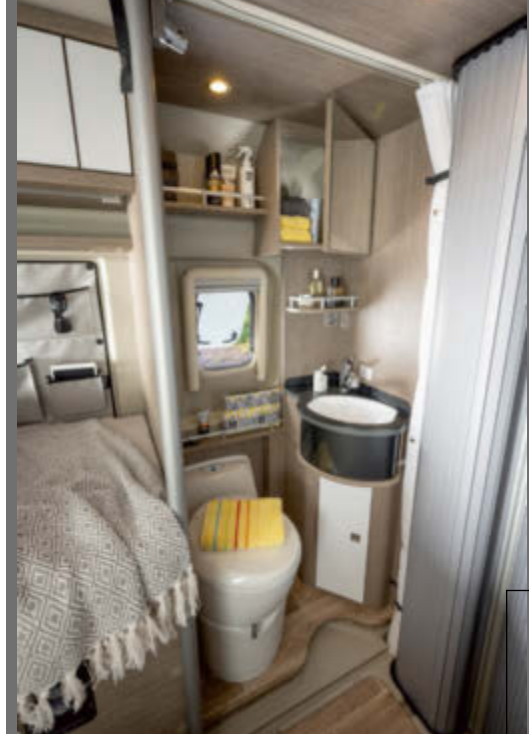

DLINE

ROADCRUISER

Cocina extra grande

Con un frigorífico igualmente extra grande

Cuarto de baño central

Baño y separador de ambientes al mismo tiempo

Versión Elegance (opcional)

Tapicería Marais, extensión de mesa (opcional)

6.36 m

- ✓ **Frigorífico elevado, acceso cómodo.**
- ✓ **Opcional también con el formato Slimtower.**
- ✓ **Grupo de asientos confortables para reuniones de hasta cuatro personas**
- ✓ **Cuarto de baño práctico con persiana enrollable de alta calidad, perfecta también como separador de ambientes.**
- ✓ **Amplias camas individuales para dormir cómodamente como en casa**