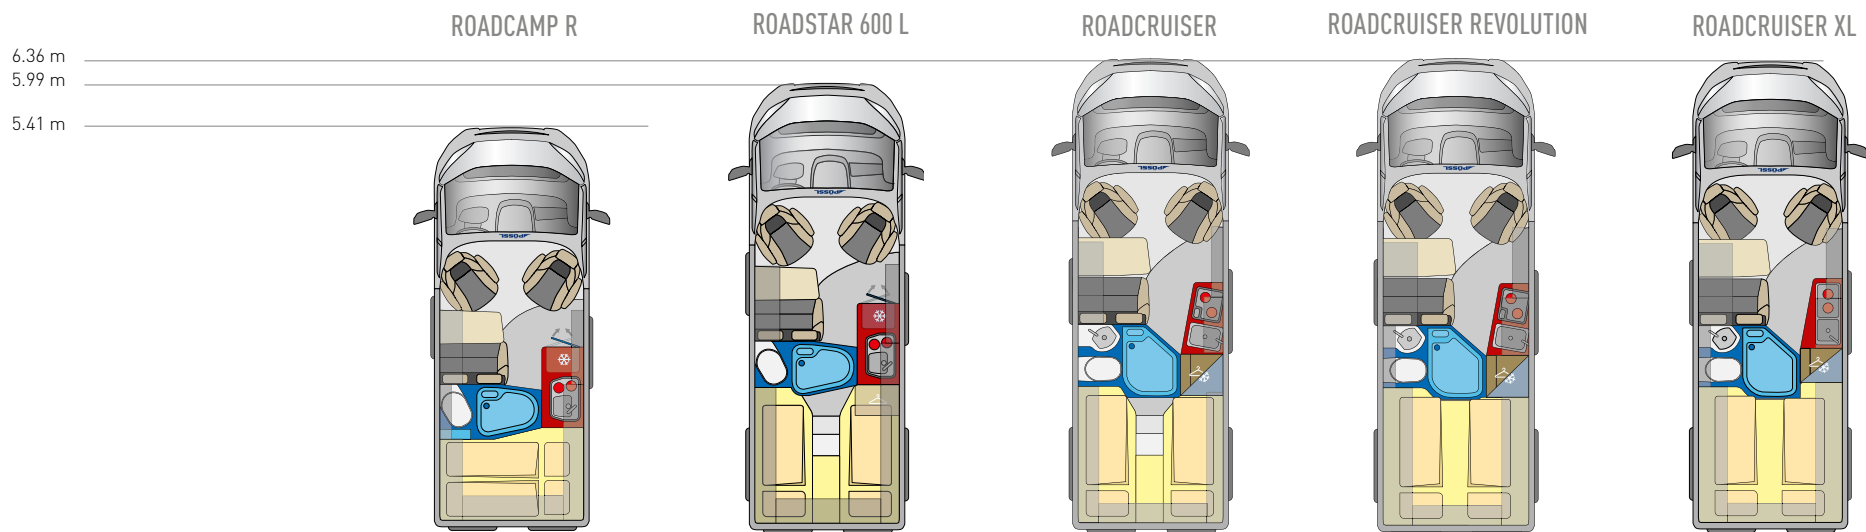

PÁGINA	9	10	11	12	12
DIMENSIONES en mm					
Longitud (especificación aproximada)	5.413	5.998	6.358	6.358	6.358
Anchura (especificación aproximada)	2.050	2.050	2.050	2.050	2.050
Altura (especificación aproximada)	2.580	2.580	2.580	2.830	2.830
Distancia entre ejes (especificación aproximada)	3.450	4.035	4.035	4.035	4.035
Altura interior (especificación aproximada)	1.905	1.905	1.905	2.130	2.130
PESO Y CARGA en KG					
Peso bruto del vehículo (serie)	3.500	3.300	3.500	3.500	3.500
Masa en orden de marcha (aprox.)*	2.720	2.820	2.970	3.060	3.060
Carga útil con 20 litros de aguas limpias (aprox.)	780	480	530	440	440
Capacidad de remolque sin freno/ con freno**	750 / 2.500**	750 / 2.500**	750 / 2.500**	750 / 3.000	750 / 3.000

* Peso indicado con el equipamiento de serie. A partir de 165/180 CV+ 40 kg. La masa en orden de marcha y la carga útil cambian debido a la instalación de equipamiento extra. **Pesado 750/3.000 kg

TECNOLOGÍA DE A BORDO					
Calefacción	Truma Combi 4	Truma Combi 4	Truma Combi 4	Truma Combi 4	Truma Combi 4
Capacidad de la caldera en l (aprox.)	10	10	10	10	10
Depósito de aguas limpias en l (aprox.)	100	100	100	100	100
Depósito de aguas residuales en l (aprox.)	92	92	92	92	92
Habitáculo de botellas de gas para (kg)	2 x 11	2 x 11	2 x 11	2 x 11	2 x 11
Cargador en A	18	18	18	18	18
Batería	12V / 95 Ah	12V / 95 Ah	12V / 95 Ah	12V / 95 Ah	12V / 95 Ah
Tomas de corriente de 230 V	2	2	2	2	2
Frigorífico en l (capacidad/ de los cuales congelador)	ca. 100 / 8	ca. 100 / 8	ca. 84 / 6	ca. 84 / 6	ca. 84 / 6
Absorción/ Compresor	Compresor	Compresor	Compresor	Compresor	Compresor

EQUIPAMIENTO DE LA ZONA DE ESTAR					
Ventana con aislante (persiana enrollable)	4	6	6	6	6
Midi Heki con oscurecedor y mosquitera	1	1	1	1	1
Mini Heki con oscurecedor y mosquitera	-	1	1	1	1
Asientos/ cinturones de seguridad de tres puntos	4 / 4	4 / 4	4 / 4	4 / 4	4 / 4
Plazas para dormir	2 (+1 opcional)	2 (+1 opcional)	2 (+1 opcional)	2 (+1/+2 opcional)	2 (+1 opcional)
Cama trasera/ cama individual en mm (aprox.)	1.960 x 1.320/1.170	1.930/1.800 x 829	1.980/1.930 x 1.900	1.980/1.930 x 1.900	1.980/2.080 x 1.900
Cama transversal a la puerta corredera en mm (aprox.,SA)	1.800 x 700	1.800 x 700	1.800 x 700	1.800 x 700	1.800 x 700
Cama extra en la parte trasera (aprox., SA)	-	-	-	1.800 x 1.600	-
Opción de conectores Isofix	-	-	2	2	2