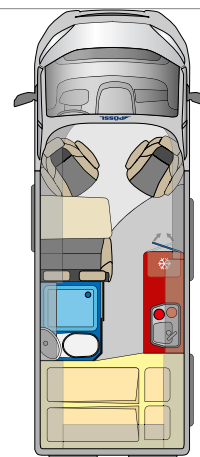

## DISEÑO EXTERIOR

La combinación de acabados y los ojos de buey (opcionales) completan el elegante diseño exterior (opcional, de serie en el Trenta 640).

TRENTA 540 R

TRENTA 600

TRENTA 600 R

TRENTA 640

6.36 m  
5.99 m  
5.41 m