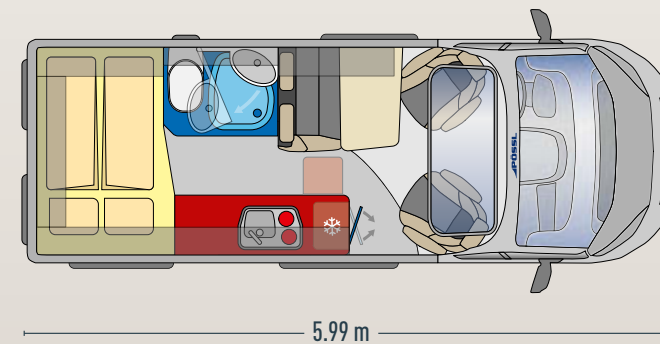

SUMMIT PRIME 600

Solución inteligente de habitación con baño giratorio

Concepto de habitación espaciosa y abierta a través del SkyRoof®

Grupo de asientos extra grande

Con banco de asientos ergonómicos, extensión de mesa (opcional)

summit
prime