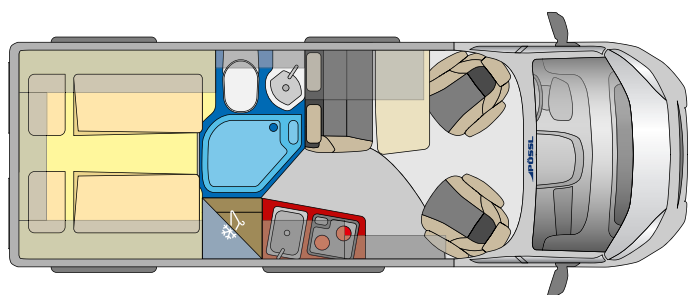

ROADCRUISER REVOLUTION