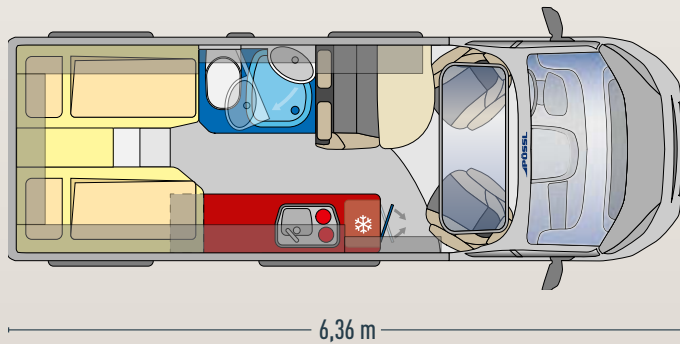

Ambiente moderno

Decoración de madera Palisandro, tapicería Samba (opcional)

Cocina con frigorífico compresor

Dos bisagras facilitan el acceso desde el interior y el exterior