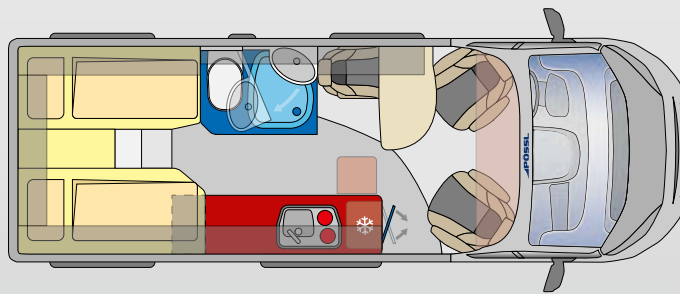

SUMMIT SHINE 640

LOOK INSIDE

360°

6,36 m

- ✓ Cabina del conductor amplia gracias a su milagro de almacenamiento: MultiRoof con estante opcional
- ✓ Espacio especialmente luminoso gracias al riel de luz y los armarios iluminados indirectamente

Decoración en madera Mokka

Tapicería Gris Lucente, Cómoda mesa con tablero extensible

Práctico y novedoso

Gran baño giratorio