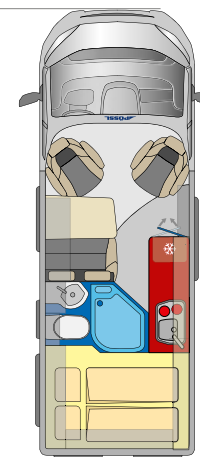

## DISEÑO EXTERIOR

La combinación de acabados y los ojos de buey (opcionales) completan el elegante diseño exterior (opcional, de serie en el Trenta 640).

TRENTA 540 R

TRENTA 600

TRENTA 600 R

TRENTA 640

6.36 m  
5.99 m  
5.41 m